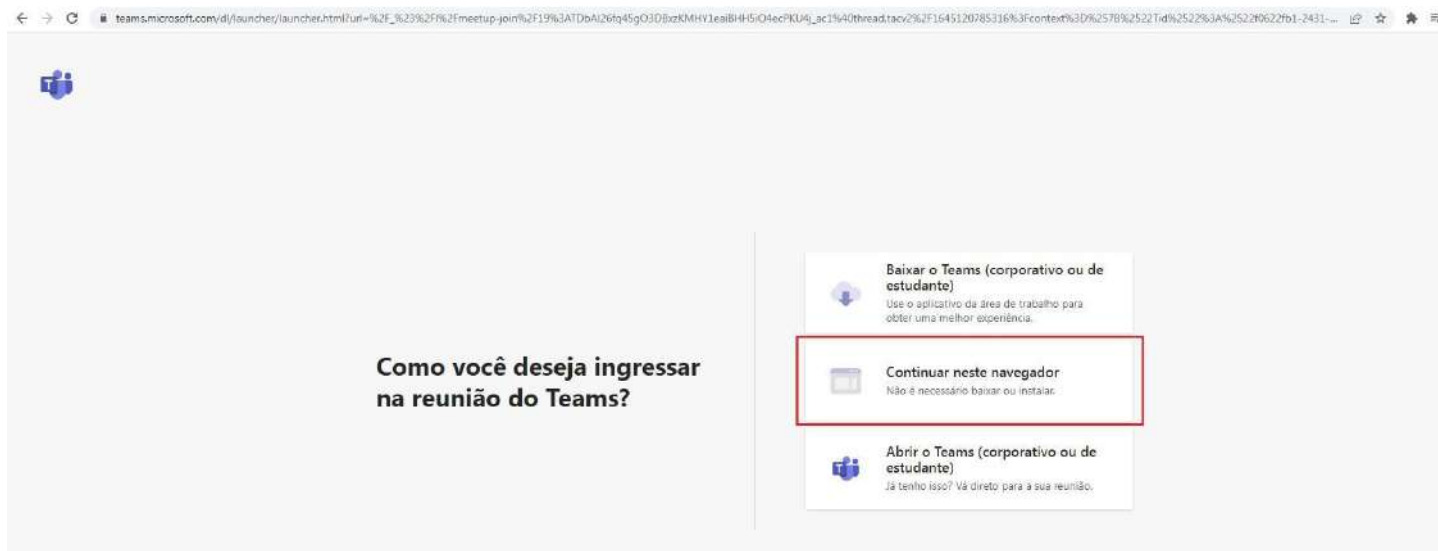

Anexo: Instruções auxiliares para acessar a sala do Microsoft Teams

1 - Copiar o link acima no navegador Google Chrome e selecionar a opção: “continuar neste navegador”.